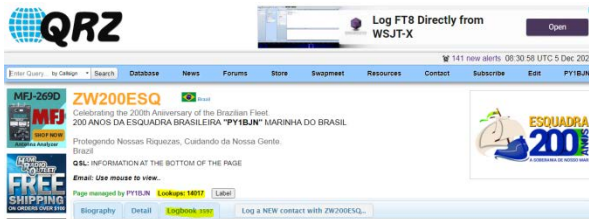

HOMENAGEM DOS RADIOAMADORES BRASILEIROS AOS 200 ANOS DA ESQUADRA

Imagens de destaque e cartões recebidos

Estatísticas do site QRZ.com.