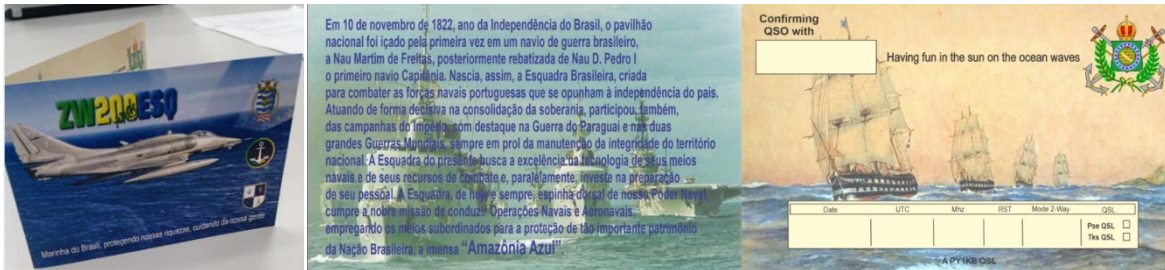

Estatísticas do site QRZ.com.

Cartão de Confirmação de Contato (QSL) de ZW200ESQ.